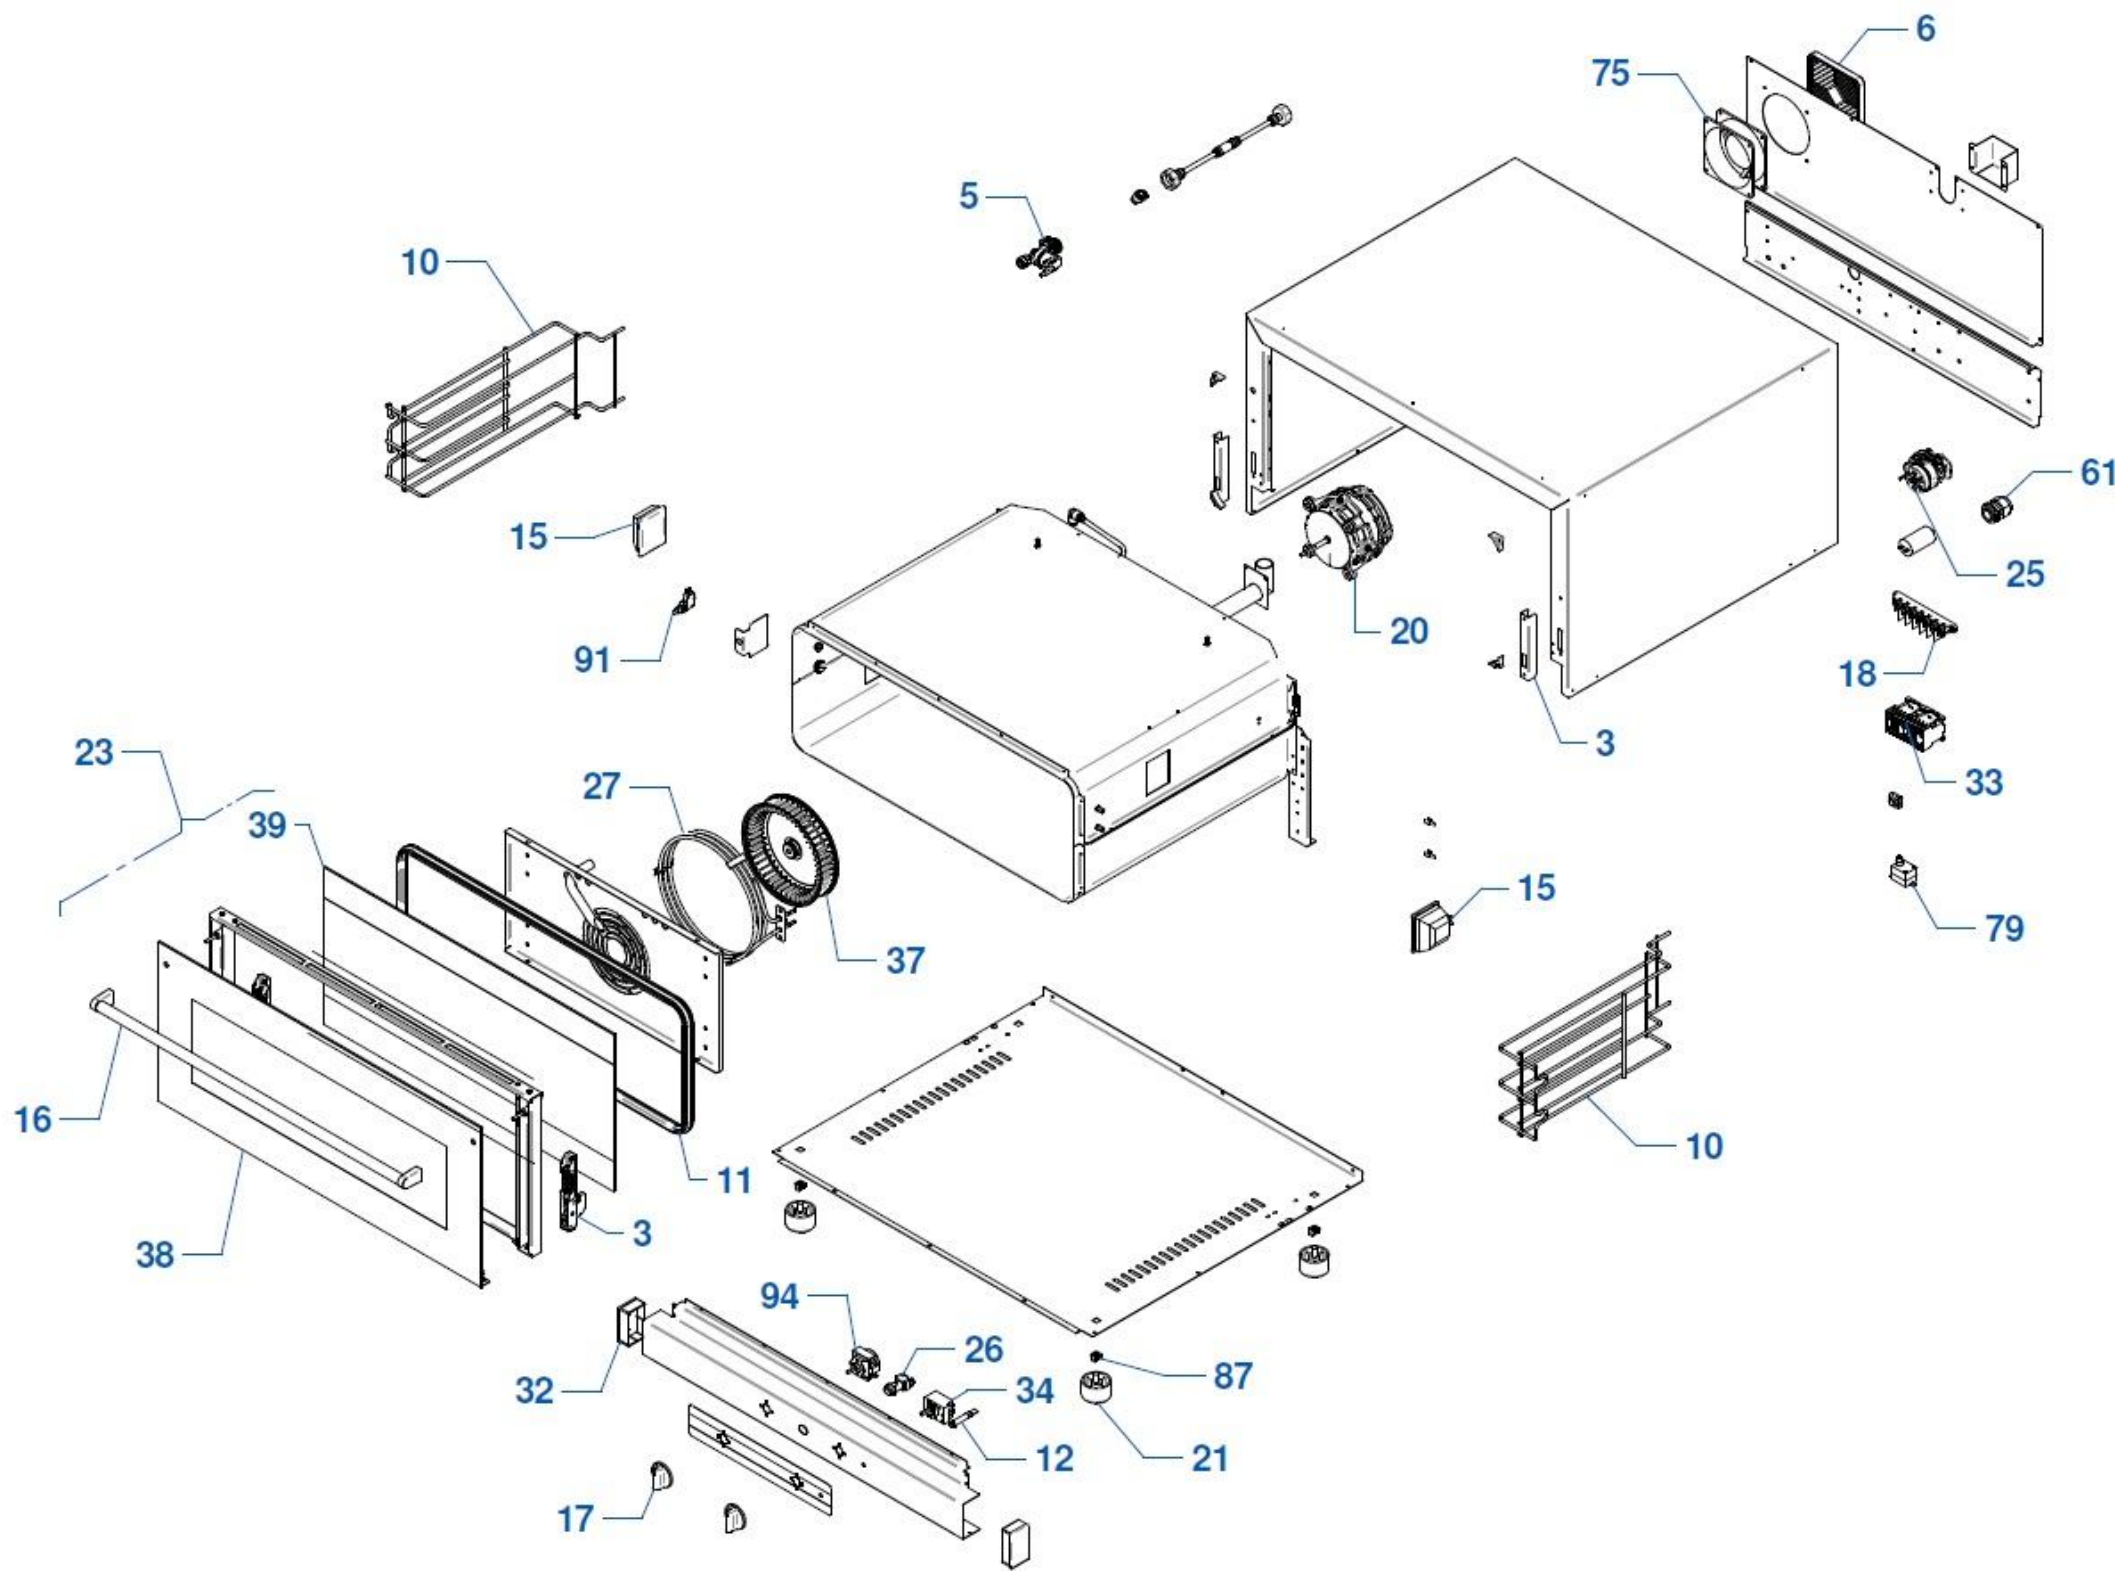

PF8003_PI1

FORNO A CONVEZIONE CABOTO MECCANICO 3 TEGLIE 600X400 - GN 1/1 CON UMIDITÀ

rev: (print on 02/11/2023)

3	CER30078
3	STA00028
5	ELE30004
6	FIL30004
10	GRI30032
11	GUA30015
12	IND30002
15	LAM00004
16	MAG30043
17	MAN30014
18	MOR30004
20	MOT30038
21	PIE30010
23	POR07315
25	PRG30015
26	PUL30007
27	RES30010
32	TAP30018
33	TEL30013
34	TER30016
37	VEN30004
38	VET07315
39	VET30314
61	PPC30001
75	MOT30009
79	TER30013
87	DAD30010
91	PUL30006
94	PRG30016

FORNO A CONVEZIONE CABOTO MECCANICO 3 TEGLIE 600X400 - GN 1/1 CON UMIDITÀ

N	KIT	DESCRIPTION (IT)	N	ITEM	DESCRIPTION (IT)
3	KCR00078	HINGES KIT 2 X CER30078 + 2 X STA00028			
5	KEE00004	KIT ELETTROVALVOLA SINGOLA ELE30004			
6	KFL00004	KIT FILTRI 2XFIL30004			
10	KGI00032	LATERAL TRAYS SUPPORT KIT 2 X GRI30032			
11	KGA00015	KIT GUARNIZIONE PORTA GUA30015 MT 5,5			
11	KGA10015	DOOR GASKET KIT GUA30015 x 45 MT			
12	KID00002	KIT INDICATORE LUMINOSO IND30002			
15	KLM00004	KIT LAMPADA COMPLETA 2 PZ LAM00004			
15	KLM01004	COMPLETE LAMP KIT 1 x LAM00004			
16	KMG00043	KIT MANIGLIA MAG30043			
17	KMN00014	KIT MANOPOPLA 3X MAN30014			
18	KMR00001	KIT MORSETTIERA MOR30004			
20	KMT00038	KIT MOTORE MOT30038			
20	KMT10038	MOTOR KIT MOT30038 CONVERT TO MOT30036			
21	KPE00010	KIT PIEDINI 4 X PIE30010			
23	KPR07315	COMPLETE DOOR KIT POR07315			
25	KPG00015	KIT REVERSE			
25	KPG10015	REVERSE KIT 5 x PRG30015			
26	KPL00007	KIT PULSANTE UMIDIFICAZIONE PUL30007			
27	KRS00010	KIT RESISTENZA 3KW RES30010			
32	KCU00003	KIT CRUSCOTTO CRU30203+2XTAP30018			
32	KTP00018	KIT TAPPI 2X TAP30018			
33	KTL00013	CONTACTORS KIT 2 X TEL30013			
34	KTR00016	KIT TERMOSTATO TER30016			
37	KVN00004	FAN KIT VEN30004			
38	KVT07315	EXTERNAL GLASS DOOR KIT VET07315			
39	KVT00314	INNER GLASS DOOR VET30314			
61	KPC00001	GLAND KIT PPC30001			
75	KMT00009	MOTOR KIT MOT30009			
79	KTR00013	KIT TERMOSTATO DI SICUREZZA TER30013			
87	KDD00010	NUT KIT 4 X DAD30010			
91	KPL00006	SWITCH KIT PUL30006			
94	KPG00016	TIMER KIT PRG30016			